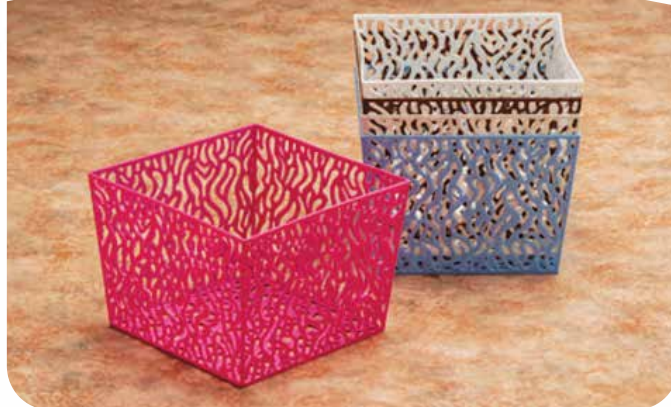

Fiesta

Centro de Mesa

CAPACIDAD (ML)	
N/A	

MEDIDAS (CM)		
14 L	14 A	10 H

COLOR
AZUL, BEIGE, BLANCO, CAFE Y ROSA