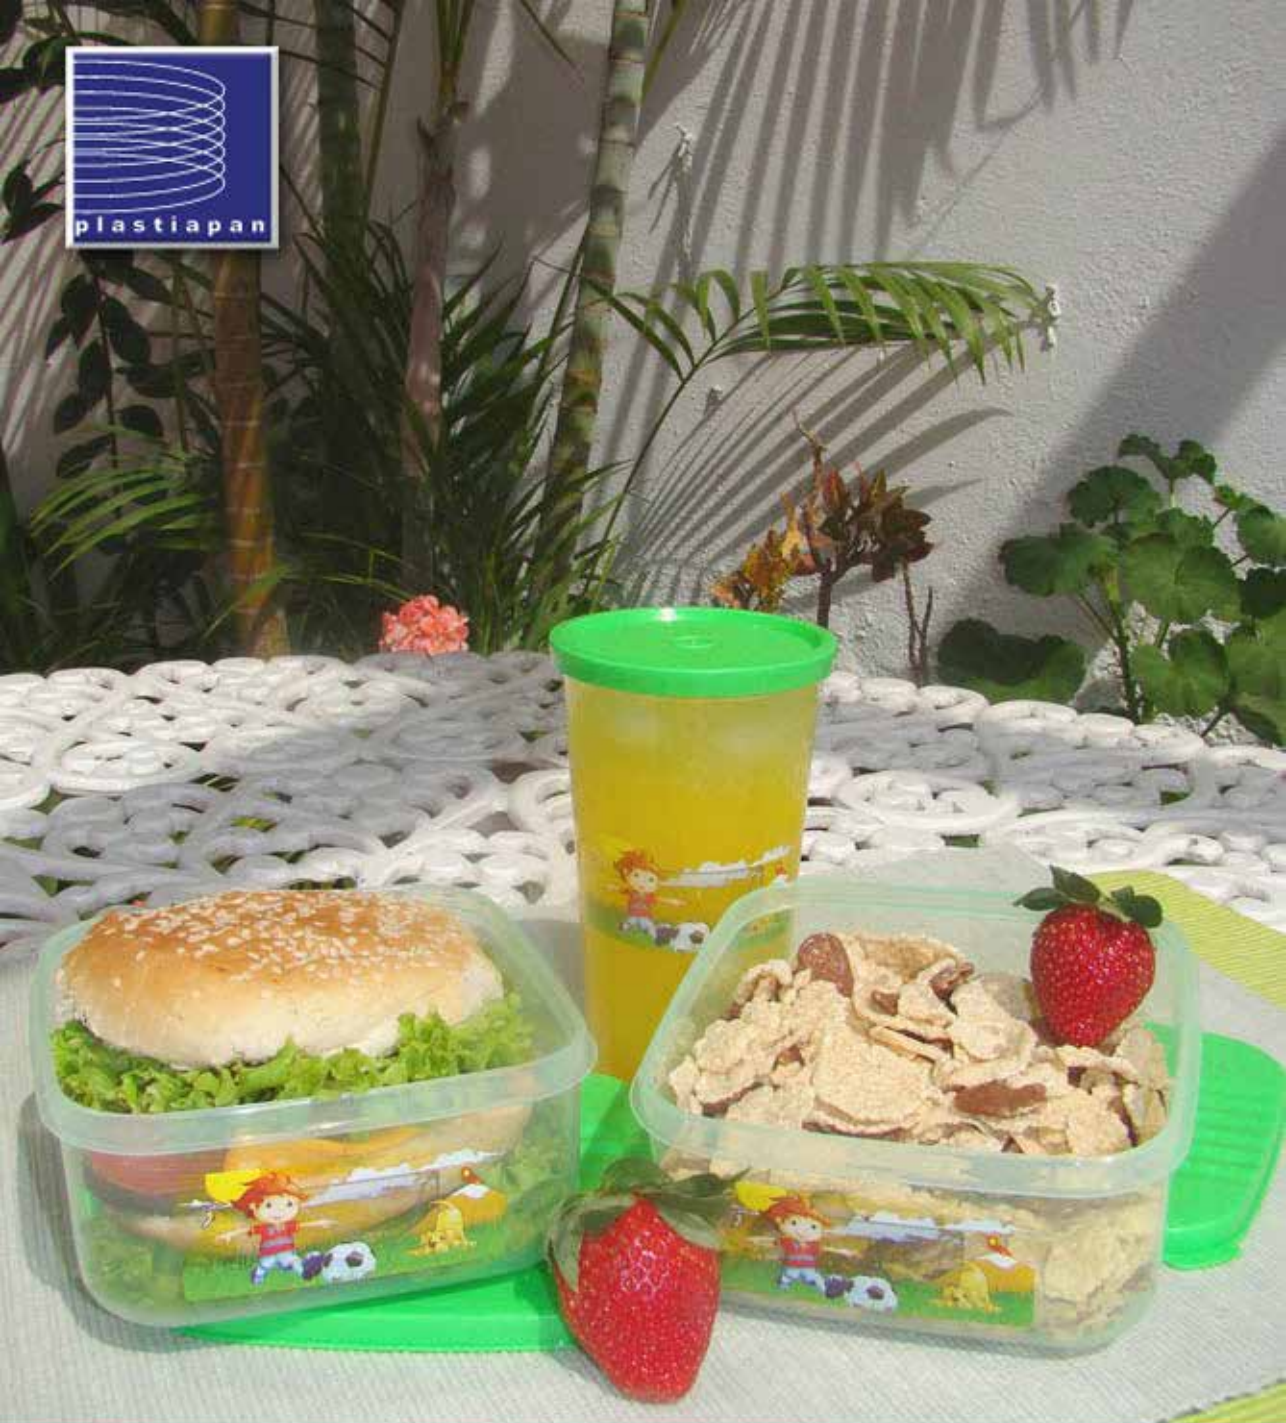

masterhands