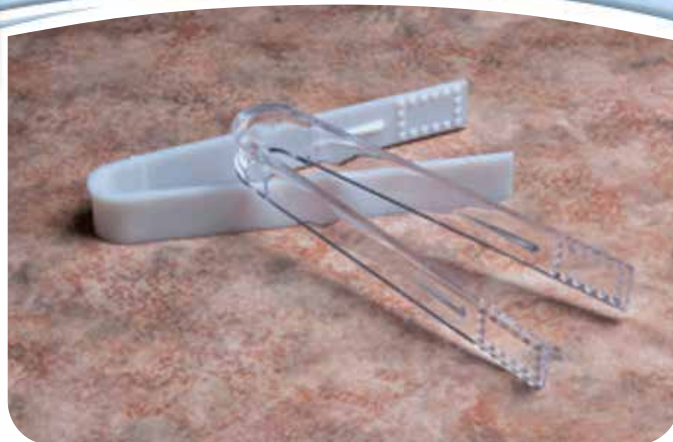

Pinza para Hielo Blanca y Cristal

ARTÍCULO	CAPACIDAD (ML)	MEDIDAS (CM)	COLOR
PINZA PARA HIELO BLANCA	N/A	17.3 L 2.2 A 7 AP	BLANCO
PINZA PARA HIELO CRISTAL	N/A	17.3 L 2.2 A 7 AP	CRISTAL

CLAVE	CÓDIGO	DESCRIPCIÓN	EMPAQUE COLECTIVO
FIE009	7501347006098	PINZA PARA HIELO BLANCA	CAJA CON 50 JUEGOS DE 12 PIEZAS
FIE010	7501347006104	PINZA PARA HIELO CRISTAL	CAJA CON 50 JUEGOS DE 12 PIEZAS