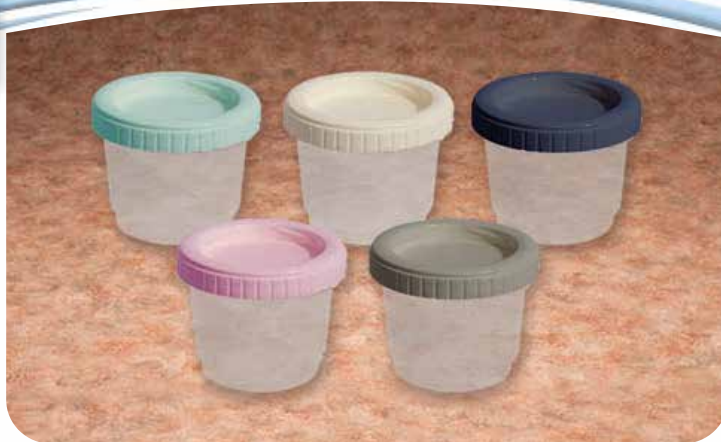

Rosko 4 oz

ARTÍCULO		CAPACIDAD (oz)	MEDIDAS (CM)		COLOR
ROSKO 60 ml.		4	6 Ø	5 H	AZUL, BEIGE, ROSA, VERDE Y GRIS
CLAVE	CÓDIGO	DESCRIPCIÓN	EMPAQUE COLECTIVO		
FIE114	7501347000140	ROSKO 4 OZ	PAQUETE CON 100 PIEZAS