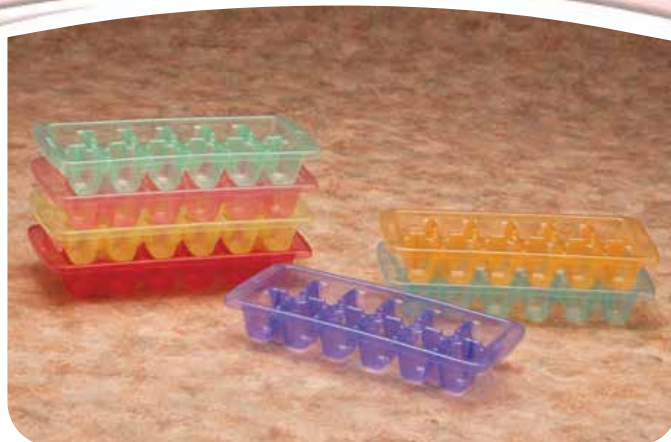

Cubitos

CAPACIDAD (ML)		MEDIDAS (CM)		COLOR
400	25 L	11 A	4 H	AMARILLO, AZUL, NARANJA, MORADO, ROJO Y VERDE

CLAVE	CÓDIGO	DESCRIPCIÓN	EMPAQUE COLECTIVO
HOG026	7501347001260	CUBITOS B/2	PAQUETE CON 36 JUEGOS DE 2 PIEZAS
HOG028	7501347001284	CUBITOS B/3	PAQUETE CON 24 JUEGOS DE 3 PIEZAS