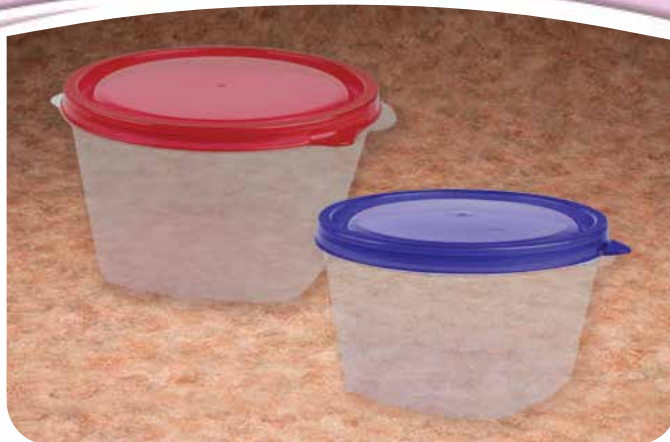

Hopper 500 y 1000 ml.

ARTÍCULO	CAPACIDAD (ML)	MEDIDAS (CM)		COLOR
HOPPER 500	500	12 Ø	7.5 H	AZUL, ROJO, MORADO, VERDE Y ROSA
HOPPER 1000	1,000	15 Ø	9 H	

CLAVE	CÓDIGO	DESCRIPCIÓN	EMPAQUE COLECTIVO
HER092	7501347007927	HOPPER 500 ML	PAQUETE CON 24 PIEZAS
HER093	7501347007934	HOPPER 1000 ML	PAQUETE CON 24 PIEZAS